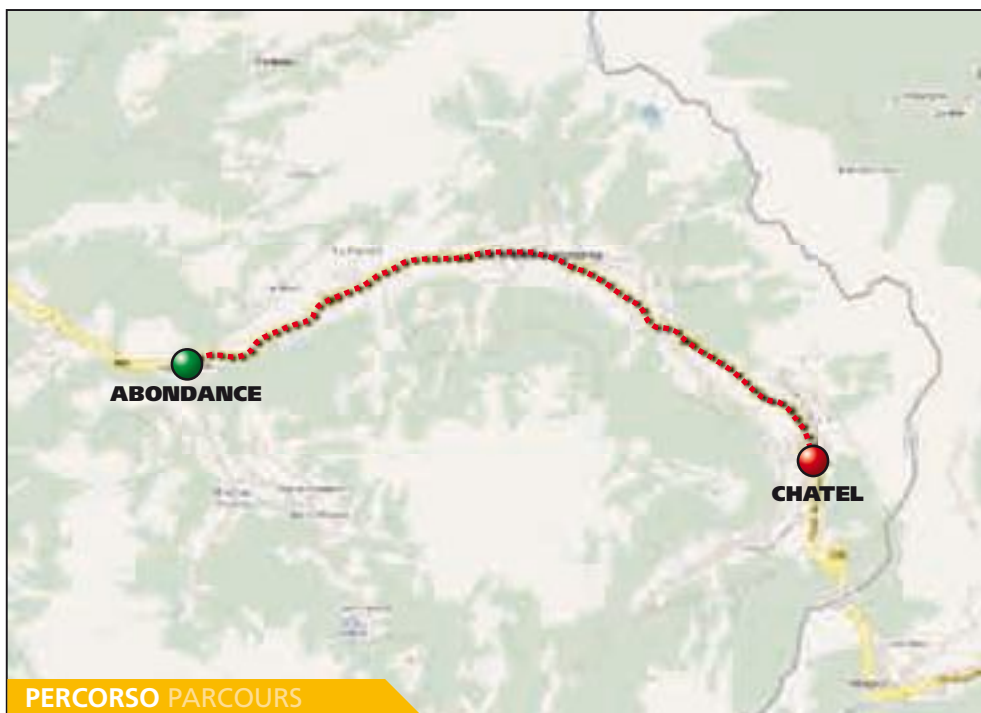

M. Nicolas GIRARD DESPRAULEX
Sportif de haut niveau, cross de montagne

M. Norbert COFFY
Président des Associations
des Commerçants et Artisans

PLANIMETRIE DI TAPPA
PLAN DE L'ÉTAPE

ALTIMETRIA
PROFIL

Str.	Alt.	Località	Distanza Km		Ora teorica passaggio		
			Parz.	Prog.	35 km/h	40 km/h	45 km/h
D.22	934	ABONDANCE Place du village	0,000	0,000			09:30
D.22	930		1,000	1,000			09:31
D.22	945		1,000	2,000			09:32
D.22	975		1,000	3,000			09:34
D.22	980		1,000	4,000			09:35
D.22	1000		1,000	5,000			09:36
D.22		La Chapelle d'Abondance	0,500	5,500			09:37
D.22	1025		0,500	6,000			09:38
D.22	1015		1,000	7,000			09:39
D.22	1040		1,000	8,000			09:40
	1075		1,000	9,000			09:42
D.22	1120		1,000	10,000			09:43
D.22	1160		1,000	11,000			09:44
D.22	1185	CHATEL - Place de l'Eglise	0,500	11,500			09:45