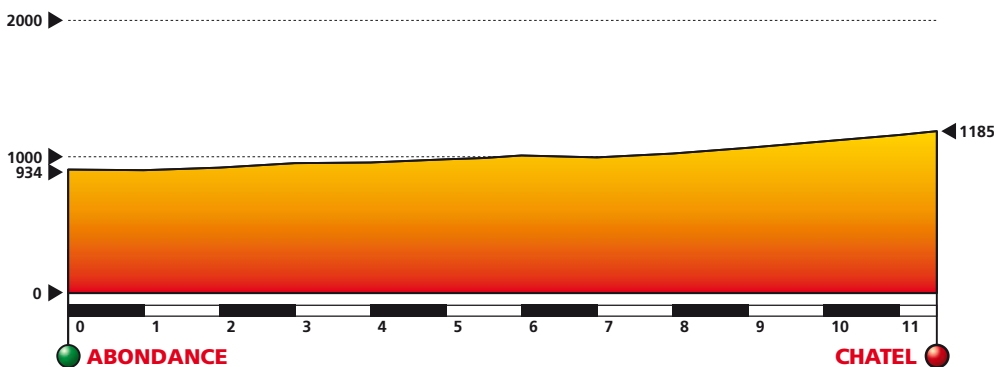

M. Nicolas GIRARD DESPRAULEX
Sportif de haut niveau, cross de montagne

M. Norbert COFFY
Président des Associations
des Commerçants et Artisans

PLANIMETRIE DI TAPPA
PLAN DE L'ÉTAPE

ALTIMETRIA
PROFIL

Str.	Alt.	Località	Distanza Km		Ora teorica passaggio		
			Parz.	Prog.	35 km/h	40 km/h	45 km/h
D.22	934	ABONDANCE Place du village	0,000	0,000			09:30
D.22	930		1,000	1,000			09:31
D.22	945		1,000	2,000			09:32
D.22	975		1,000	3,000			09:34
D.22	980		1,000	4,000			09:35
D.22	1000		1,000	5,000			09:36
D.22		La Chapelle d'Abondance	0,500	5,500			09:37
D.22	1025		0,500	6,000			09:38
D.22	1015		1,000	7,000			09:39
D.22	1040		1,000	8,000			09:40
	1075		1,000	9,000			09:42
D.22	1120		1,000	10,000			09:43
D.22	1160		1,000	11,000			09:44
D.22	1185	CHATEL - Place de l'Eglise	0,500	11,500			09:45